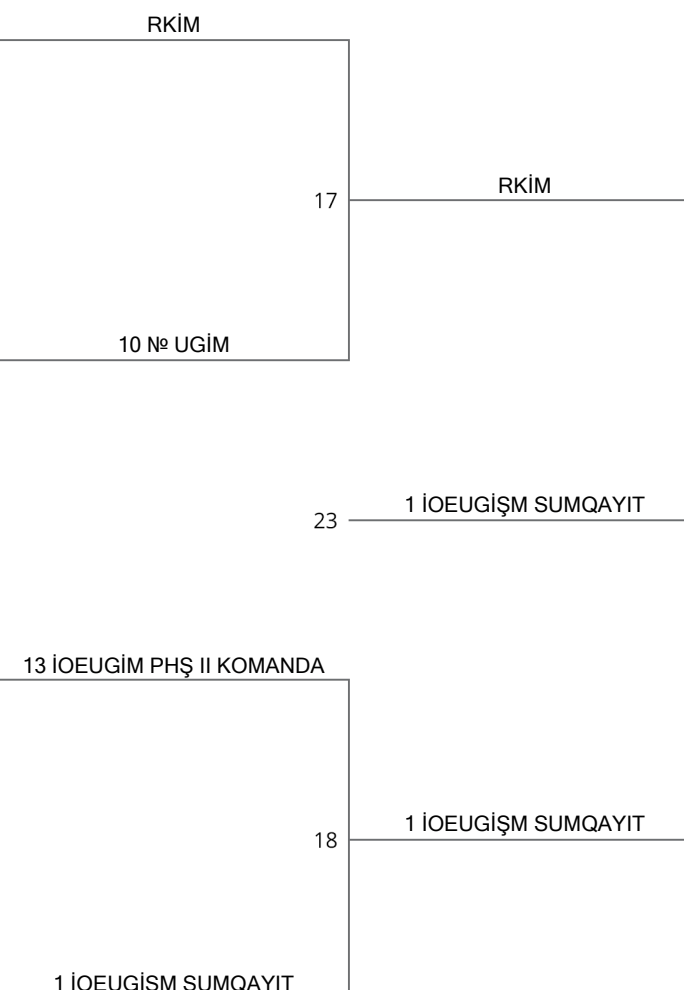

POOL A

1	13 İOEUGİM PHŞ I KOMANDA , 13 İOEUGİM PHŞ	13 İOEUGİM PHŞ I KOMANDA	9
2	8 İOEUGİM PHŞ , 8 İOEUGİM PHŞ RKİM , RKİM	RKİM	

POOL B

3	ABŞERON-XIZI REGION , Abşeron-Xızı	ABŞERON-XIZI REGION	10
4	1 RİOEUGİM PHŞ BAKI , 1 RİOEUGİM PHŞ BAKI GƏNCƏ-DAŞKƏSƏN REGION , Naftalan 10 № UGİM , 10 № UGİM	10 № UGİM	

POOL C

5	13 İOEUGİM PHŞ II KOMANDA , 13 İOEUGİM PHŞ	13 İOEUGİM PHŞ II KOMANDA	11
6	2012 JUDO KULUBU , Judo Club 2012 2 RİOEUGİM PHŞ BAKI , 2 RİOEUGİM PHŞ BAKI	2 RİOEUGİM PHŞ BAKI	

POOL D

7	1 İOEUGİŞM SUMQAYIT , 1 İOEUGİŞM Sumqayıt	1 İOEUGİŞM SUMQAYIT	12
8	ŞƏKİ-ZAQATALA REGION , Zaqatala OİK NEFTÇİ İK , Neftçi İK	NEFTÇİ İK	

REPECHAGE

13	8 İOEUGİM PHŞ , 8 İOEUGİM PHŞ	8 İOEUGİM PHŞ	19
14	13 İOEUGİM PHŞ I KOMANDA , 13 İOEUGİM PHŞ GƏNCƏ-DAŞKƏSƏN REGION , Naftalan ABŞERON-XIZI REGION , Abşeron-Xızı	GƏNCƏ-DAŞKƏSƏN REGION	
15	2 RİOEUGİM PHŞ BAKI , 2 RİOEUGİM PHŞ BAKI	2 RİOEUGİM PHŞ BAKI	20
16	NEFTÇİ İK , Neftçi İK	NEFTÇİ İK	

FINAL RESULTS

1. 1 İOEUGİŞM Sumqayıt
2. RKİM
3. 8 İOEUGİM PHŞ
4. 2 RİOEUGİM PHŞ BAKI
5. 13 İOEUGİM PHŞ II Komanda
6. 10 № UGİM
7. Gəncə-Daşkəsən Region
8. Neftçi İK